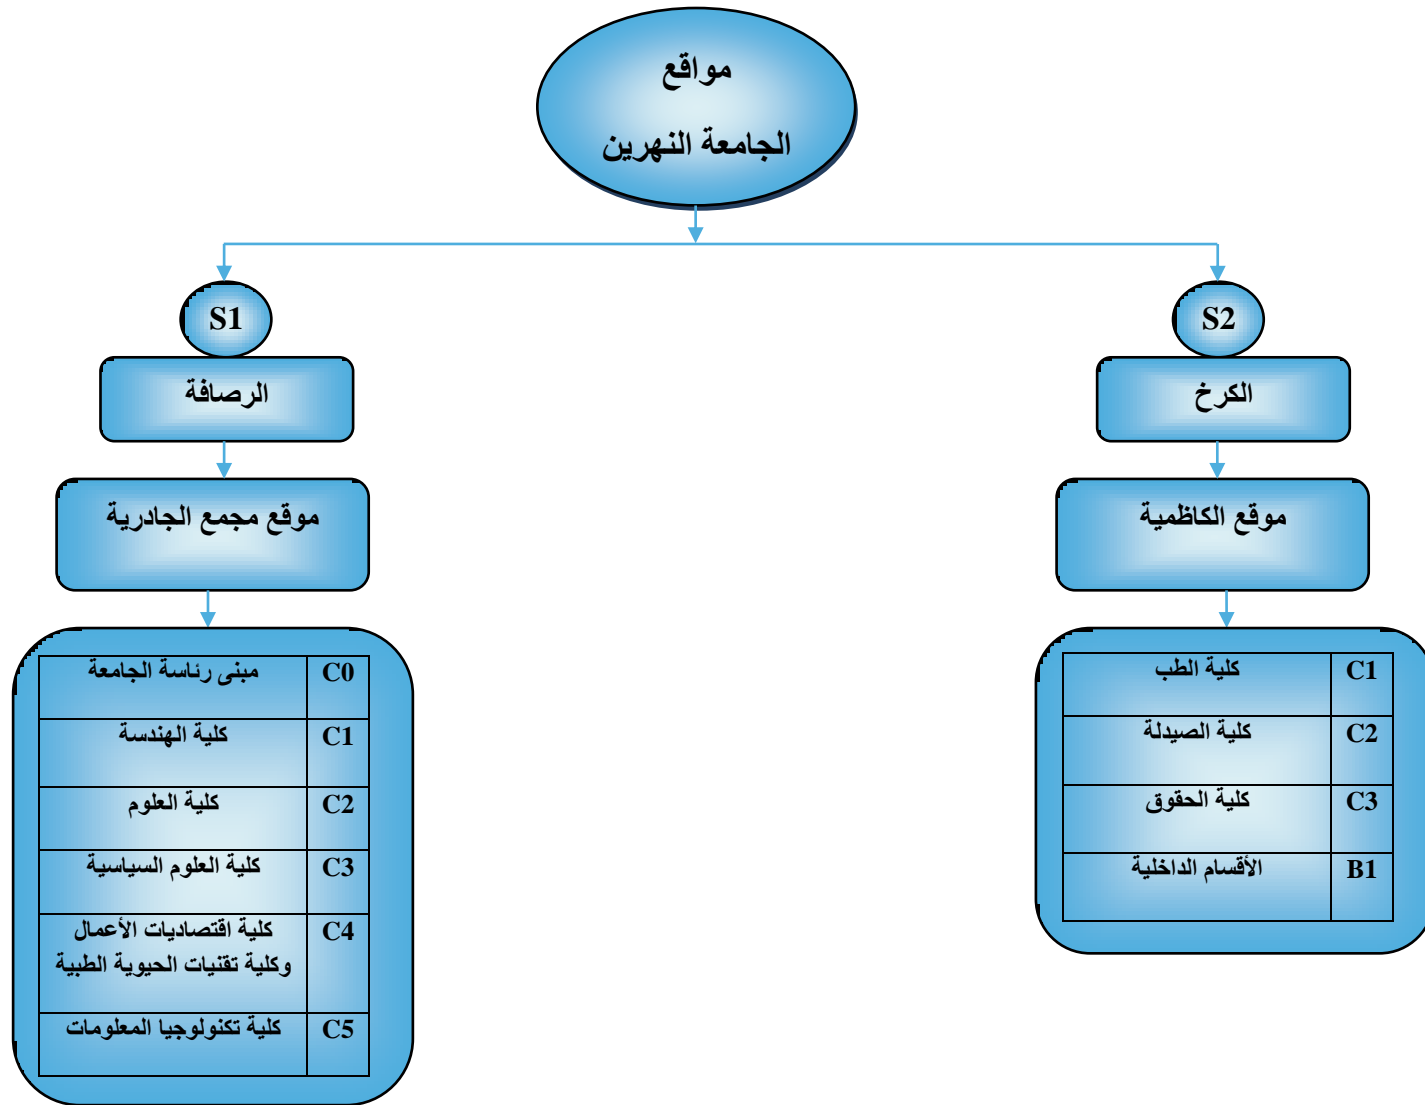

# الدليل الاسترشادي لمواقع الجامعات والكليات والمعاهد العراقية ٢٠١٨

دليل جامعة النهريين

جامعة النهريين  
Nahrain University (N)

- ١. NS1 موقع مجمع الجادرية
- ٢. NS2 موقع الكاظمية

خريطة رقم ١ / مدينة بغداد ومؤشر عليها مواقع جامعة النهريين

## تشكيلات الجامعة النهريين

أولاً : أبنية موقع الجادرية      ثانياً: أبنية موقع الكاظمية

أبنية الكليات والأقسام الداخلية	ت
كلية الطب	.١
كلية الصيدلة	.٢
كلية الحقوق	.٣
أقسام داخلية	.٤
<b>المراكز التابعة للجامعة</b>	
المجلة العراقية للعلوم الطبية	.١
المعهد العالي لتشخيص الأجنة وعلاج العقم	.٢
<b>الأبنية الثقافية</b>	
ملعب	.١
مكتبة مركزية	.٢