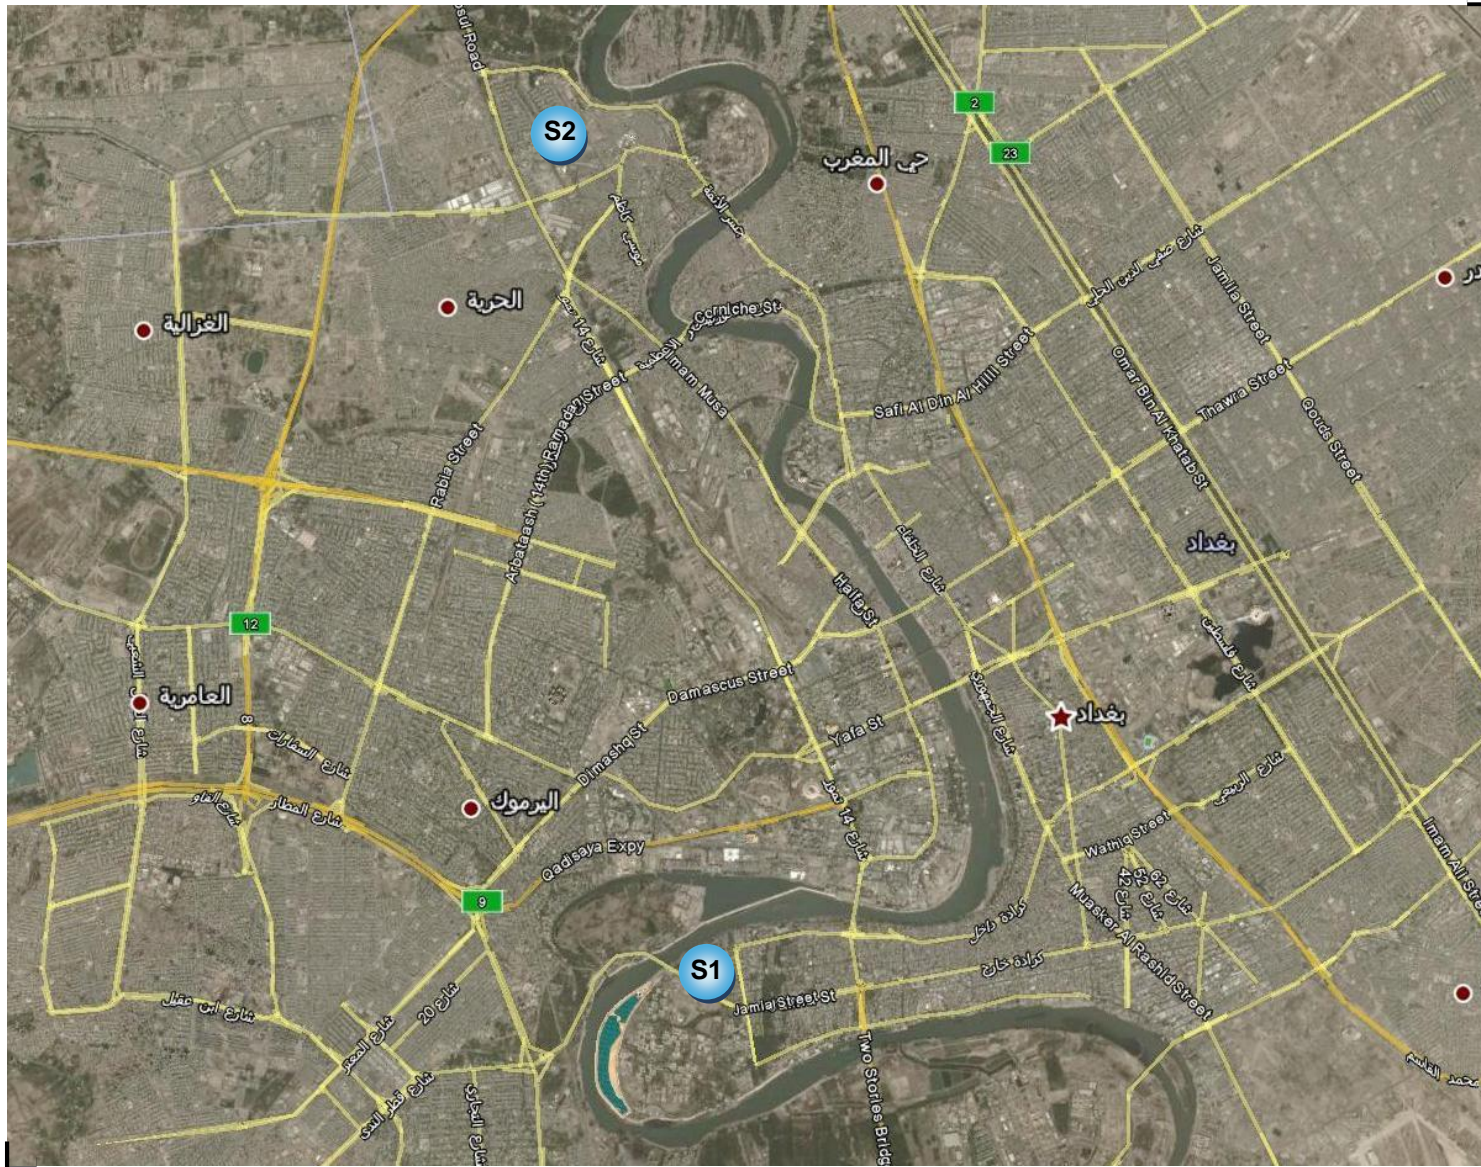

# الدليل الاسترشادي لمواقع الجامعات والكليات والمعاهد العراقية ٢٠١٨

دليل جامعة النهريين

جامعة النهريين  
Nahrain University (N)

- ١. NS1 موقع مجمع الجادرية
- ٢. NS2 موقع الكاظمية

خريطة رقم ١ / مدينة بغداد ومؤشر عليها مواقع جامعة النهريين