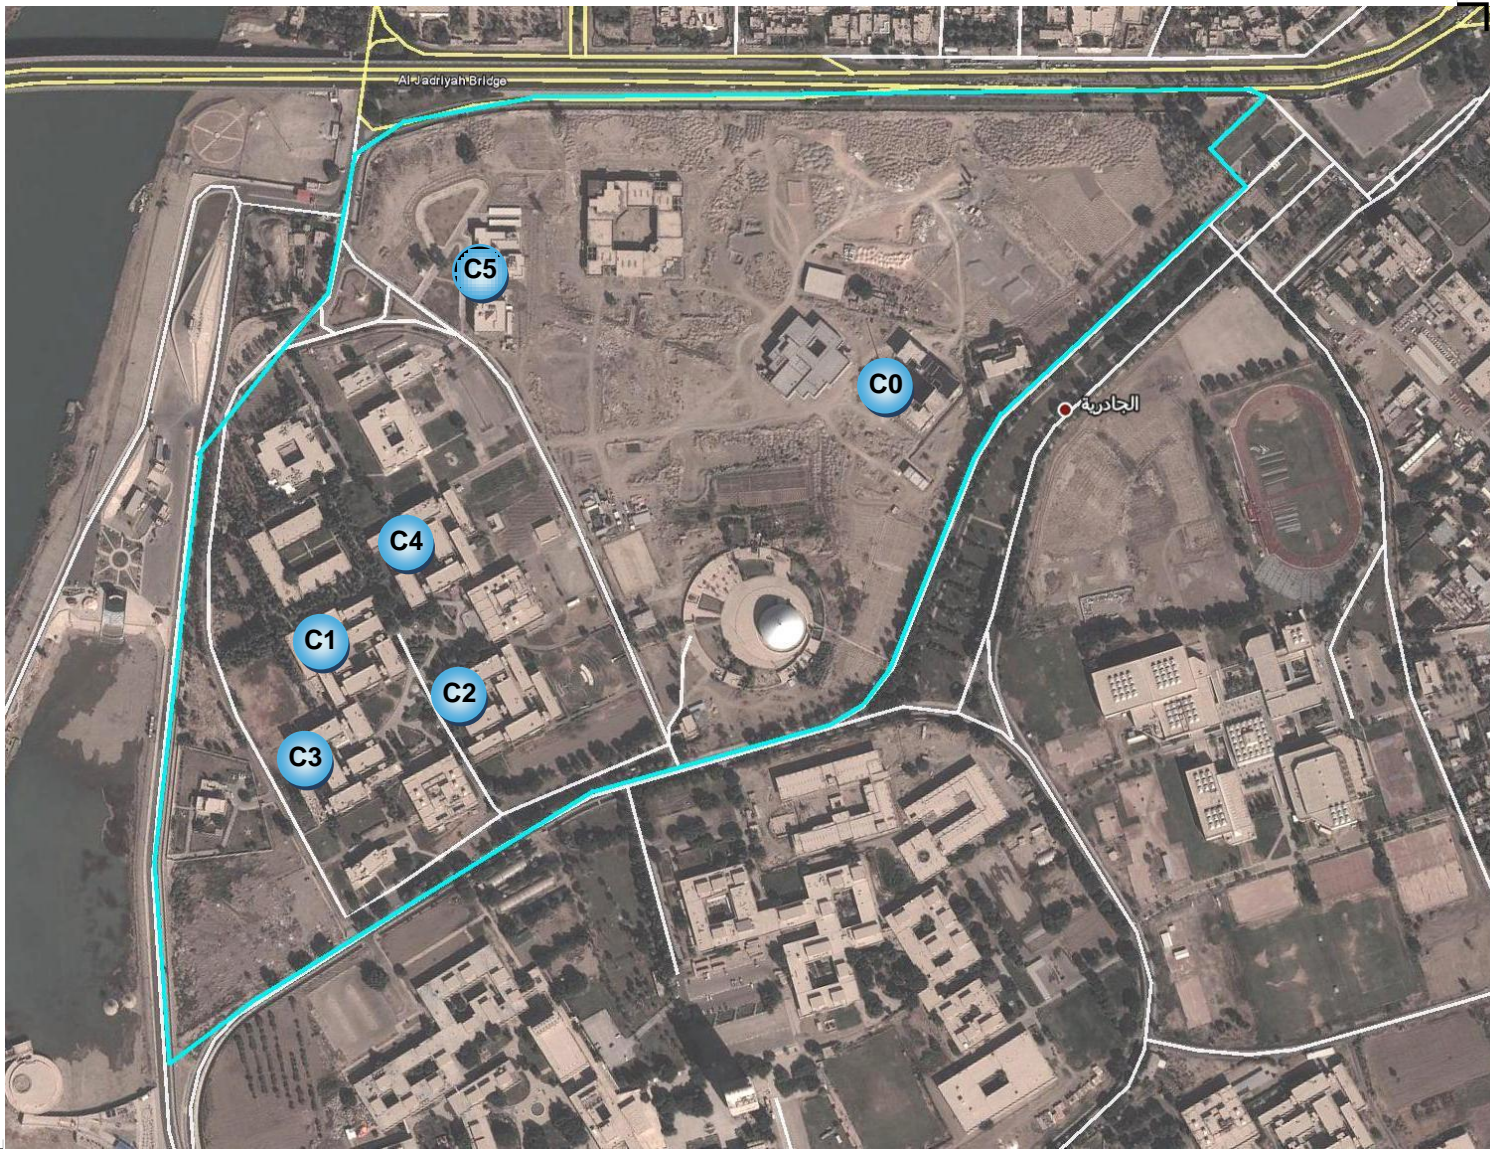

جامعة النهريين
موقع مجمع الجادرية

Nahrain University (NS1)

١. مبنى رئاسة الجامعة NS1C0
٢. كلية الهندسة NS1C1
٣. كلية العلوم NS1C2
٤. كلية العلوم السياسية NS1C3
٥. كلية اقتصاديات الاعمال
  وكلية تقنيات الحيوية الطبية NS1C4
٦. كلية تكنولوجيا المعلومات NS1C5

خريطة رقم ٢ / موقع جامعة النهريين في الجادرية